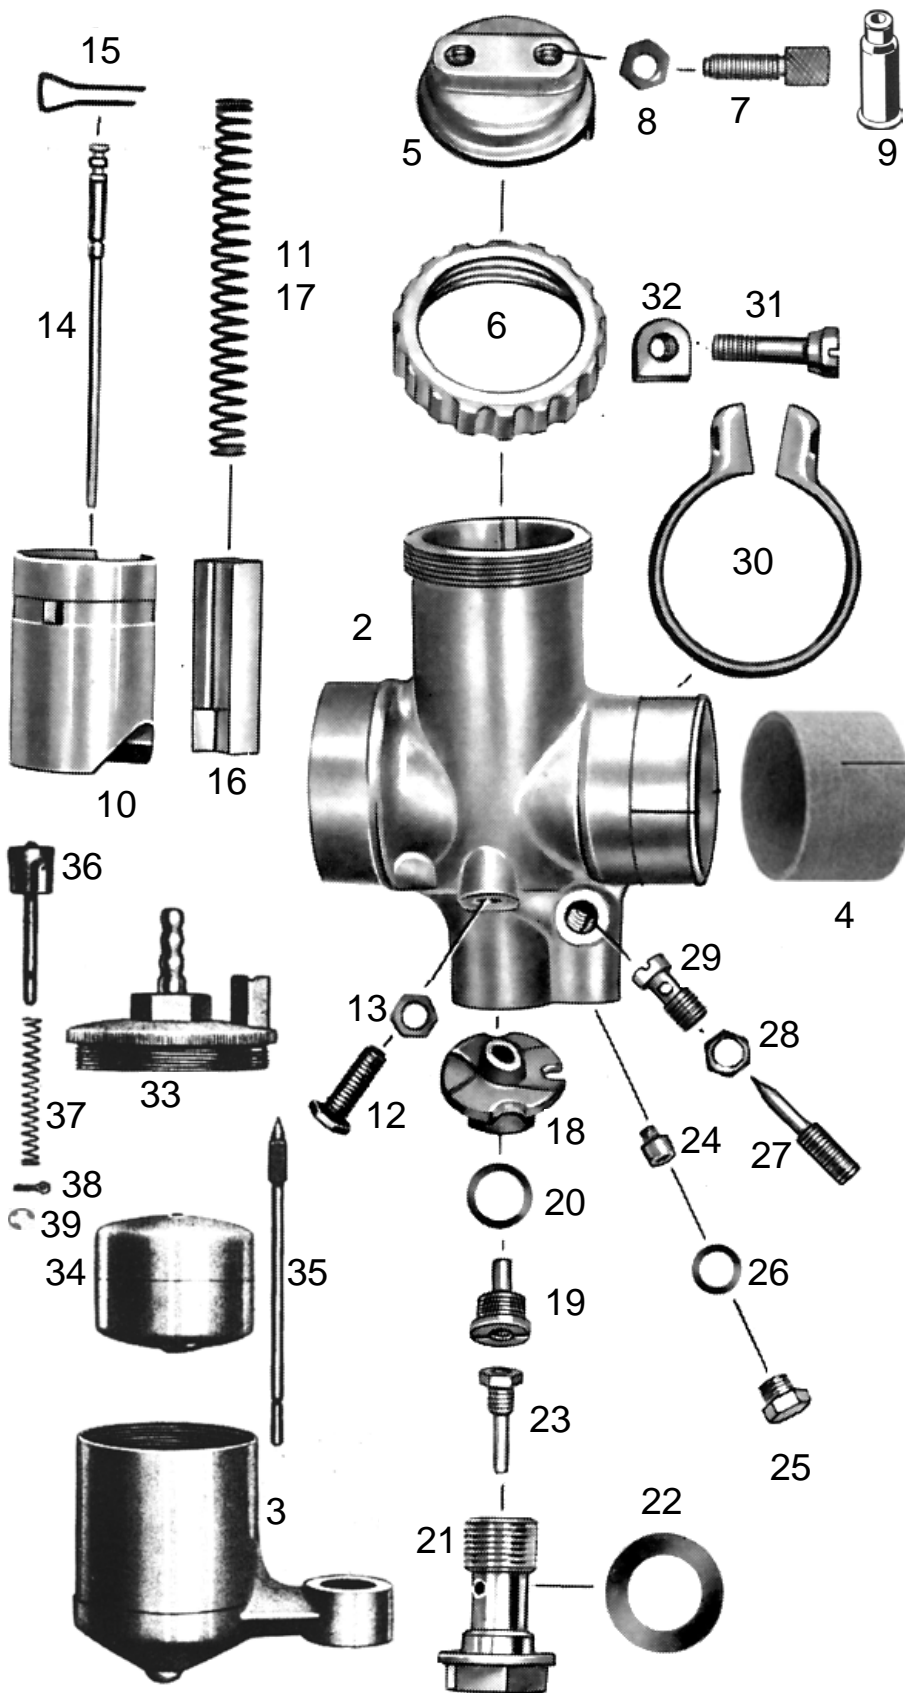

T78-St-2 T203-o	BING Vergaser 2/24/13 Zweischiebervergaser mit Stutzen	DKW NZ 500	letzte Änderung 17.11.2021
Preisliste hier anklicken		Lesen Sie vor einer Bestellung die Lieferbedingungen hier anklicken	

nml = nicht mehr lieferbar a.A. = auf Anfrage ● = benötigte Menge		
Alle Angaben nach Bing Unterlagen		
Best-Nr.	Bezeichnung	
224013	Vergaser kpl. 2/24/13	
2	nml	Vergasergehäuse nackt
3	303400	Schwimmergehäuse nackt
4	9364-3	Isolierbuchs 29x32 mm <i>falls erforderlich</i>
5	6546-0	Deckelplatte
6	6547-0	Verschraubung zu Deckelplatte
7	6542-0	Seilzugstellschraube ●2 Stück
8	6551-0	Kontermutter zu Stellschraube ●2St.
9	H1831	Gummitülle zu Stellschraube ●2 St. <i>(Sonderzubehör, nicht serienmäßig)</i>
10	6548-0	Gasschieber
11	6533-0	Feder zu Gasschieber
12	6549-0	Anschlagschraube zu Gasschieber
13	6551-0	Kontermutter zu Anschlagschraube
14	6534-0	Düsennadel <i>2.Kerbe von oben</i>
15	6535-0	Klemmbügel zu Düsennadel
16	6532-0	Luftschieber
17	6533-0	Feder zu Luftschieber
18	6527-0	Mischkammereinsatz Nr.5
19	3838-1	Nadeldüse 2,70
20	6554-0	Dichtring zu Nadeldüse
21	9494-1	Düsenstock zu Hauptdüse
22	9494-2	Dichtring zu Düsenstock ●2 Stück
23	3873-6	Hauptdüse 101-110 (Serie)
weitere Hauptdüsen hier anklicken		
24	6538-1	Leerlaufdüse 031-55 (Serie)
weitere Leerlaufdüsen hier anklicken		
25	6552-0	Verschlusschraube zu Leerlaufdüse
26	6553-0	Dichtring zu Verschlusschraube
27	9492-1	Luftregulierschraube <i>2 Umdreh.raus</i>
28	6551-1	Kontermutter zu Luftregulierschr.
29	6539-0	Leerlaufdüse
30	9503-0	Klemmring zu Vergaser
31	9502-0	Klemmschraube
32	5051-0	Mutter zu Klemmschraube
33	6531-0	Schwimmergehäusedeckel nackt
33	6536-0	Schwimmergehäusedeckel mit Tupfer
34	6529-0	Schwimmer
35	6530-0	Schwimmernadel
36	6545-0	Tupfer+Feder+Splint
37	6544-0	Feder zu Tupfer
38	6540-0	Splint zu Tupfer <i>(nach Bedarf)</i>
39	679923	Sprengring zu Tupfer <i>(nach Bedarf)</i>