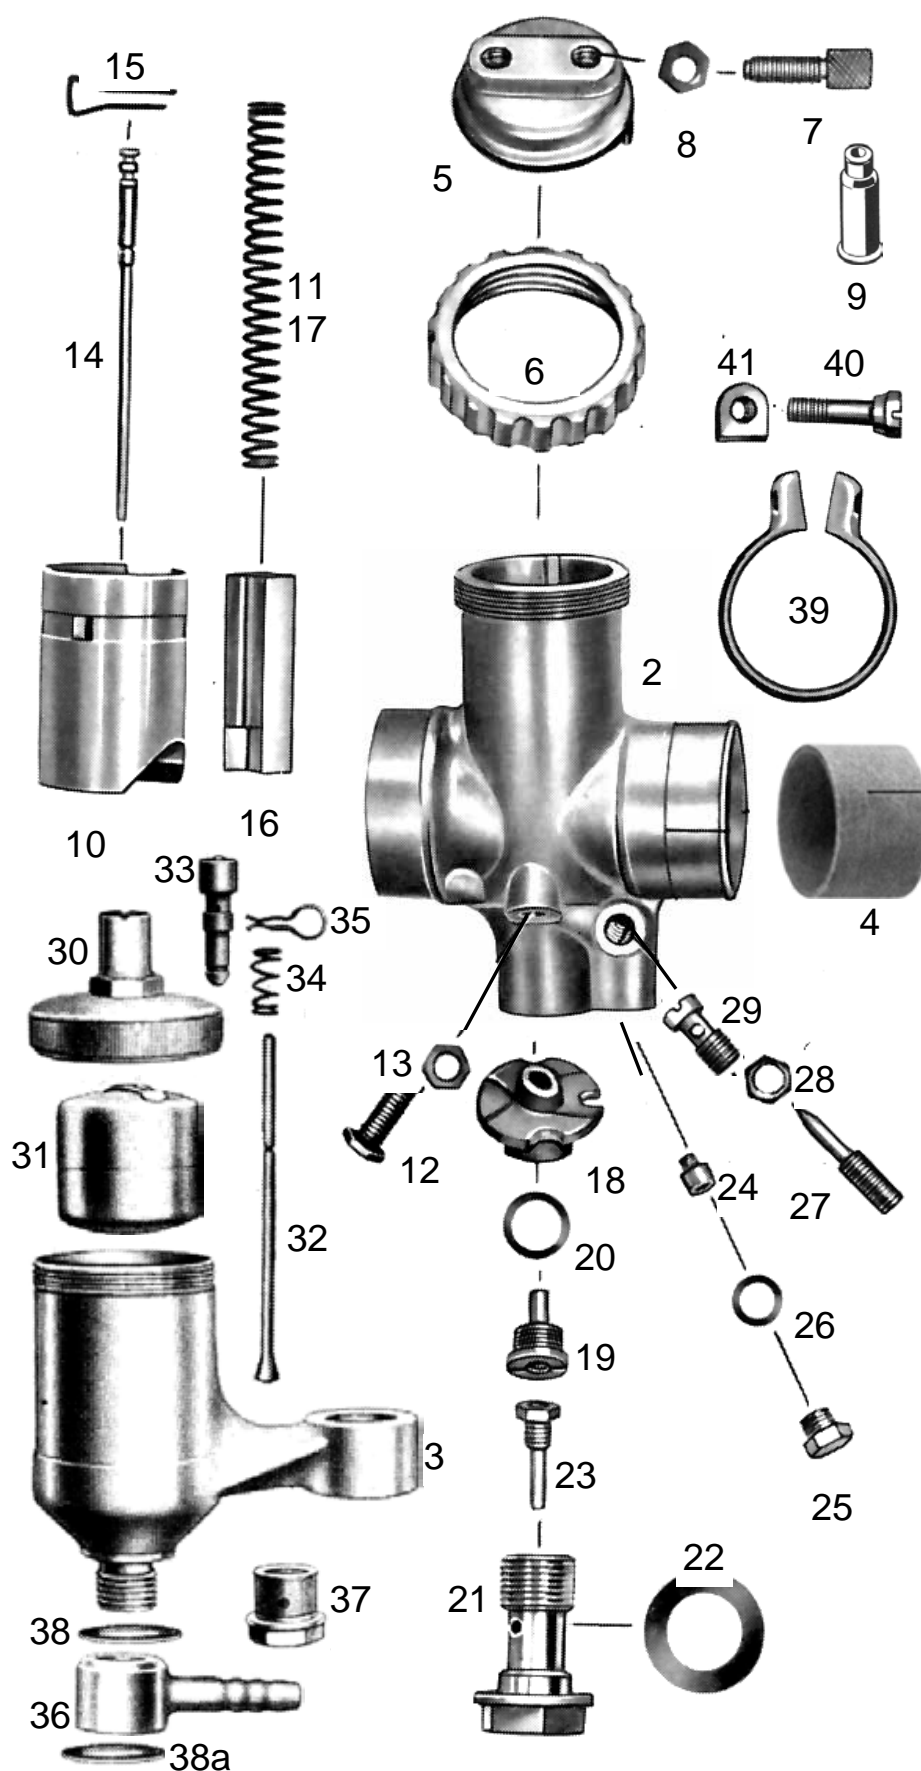

T78-St-2 T202-o	BING Vergaser 2/24/11 Zweischiebertvergaser mit Stutzen	ARDIE mit JAP 500	letzte Änderung 15.01.2020
Preisliste hier anklicken		Lesen Sie vor einer Bestellung die Lieferbedingungen hier anklicken	

nml = nicht mehr lieferbar a.A. = auf Anfrage ● = benötigte Menge Alle Angaben nach Bing Unterlagen	
Best-Nr.	Bezeichnung
	nml Vergaser kpl. 2/24/11
2	nml Vergasergehäuse nackt
3	nml Schwimmergehäuse
4	??? Isolierbuchts falls erforderlich hier anklicken
5	6546-0 Deckelplatte
6	6547-0 Verschraubung zu Deckelplatte
7	6542-0 Seilzugstellschraube ● 2 Stück
8	6551-0 Kontermutter zu Stellschraube ● 2 St.
9	H1831 Gummitülle zu Stellschraube ● 2 St.
10	6548-0 Gasschieber
11	6533-0 Feder zu Gasschieber
12	6549-0 Anschlagschraube zu Gasschieber
13	6551-0 Kontermutter zu Anschlagschraube
14	6534-0 Düsennadel 1.Kerbe von oben
15	6535-0 Klemmbügel zu Düsennadel
16	6532-0 Luftschieber
17	6533-0 Feder zu Luftschieber
18	6527-0 Mischkammereinsatz
19	3838-1 Nadeldüse 2,70
20	6554-0 Dichtring zu Nadeldüse
21	9494-1 Düsenstock zu Hauptdüse
22	9494-2 Dichtring zu Düsenstock ● 2 Stück
23	3873-5 Hauptdüse 101-105 (Serie)
weitere Hauptdüsen hier anklicken	
24	9501-1 Leerlaufdüse 031-40 (Serie)
weitere Leerlaufdüsen hier anklicken	
25	6552-0 Verschlusschraube zu Leerlaufdüse
26	6553-0 Dichtring zu Verschlusschraube
27	9492-1 Luftregulierschraube 1 ½ Umdreh.offen
28	6551-1 Kontermutter zu Luftregulierschr.
29	6539-0 Leerlaufdüse
30	3832-1 Schwimmergehäusedeckel kpl.
31	6529-1 Schwimmer
32	9481-7 Schwimmemmel
33	nml-39 Tupper
34	6544-5 Feder zu Tupper
35	9486-2 Klemmbügel zu Tupper
36	nml Schlauch-Schwenkanschluss
37	9499-3 Siebschraube (ohne Sieb)
38	9494-8 Dichtring zu Schwenkanschluss
38a	9494-9 Dichtring zu Schwenkanschluss
39	9503-0 Klemmring zu Vergaser
40	9502-0 Klemmschraube
41	5051-0 Mutter zu Klemmschraube