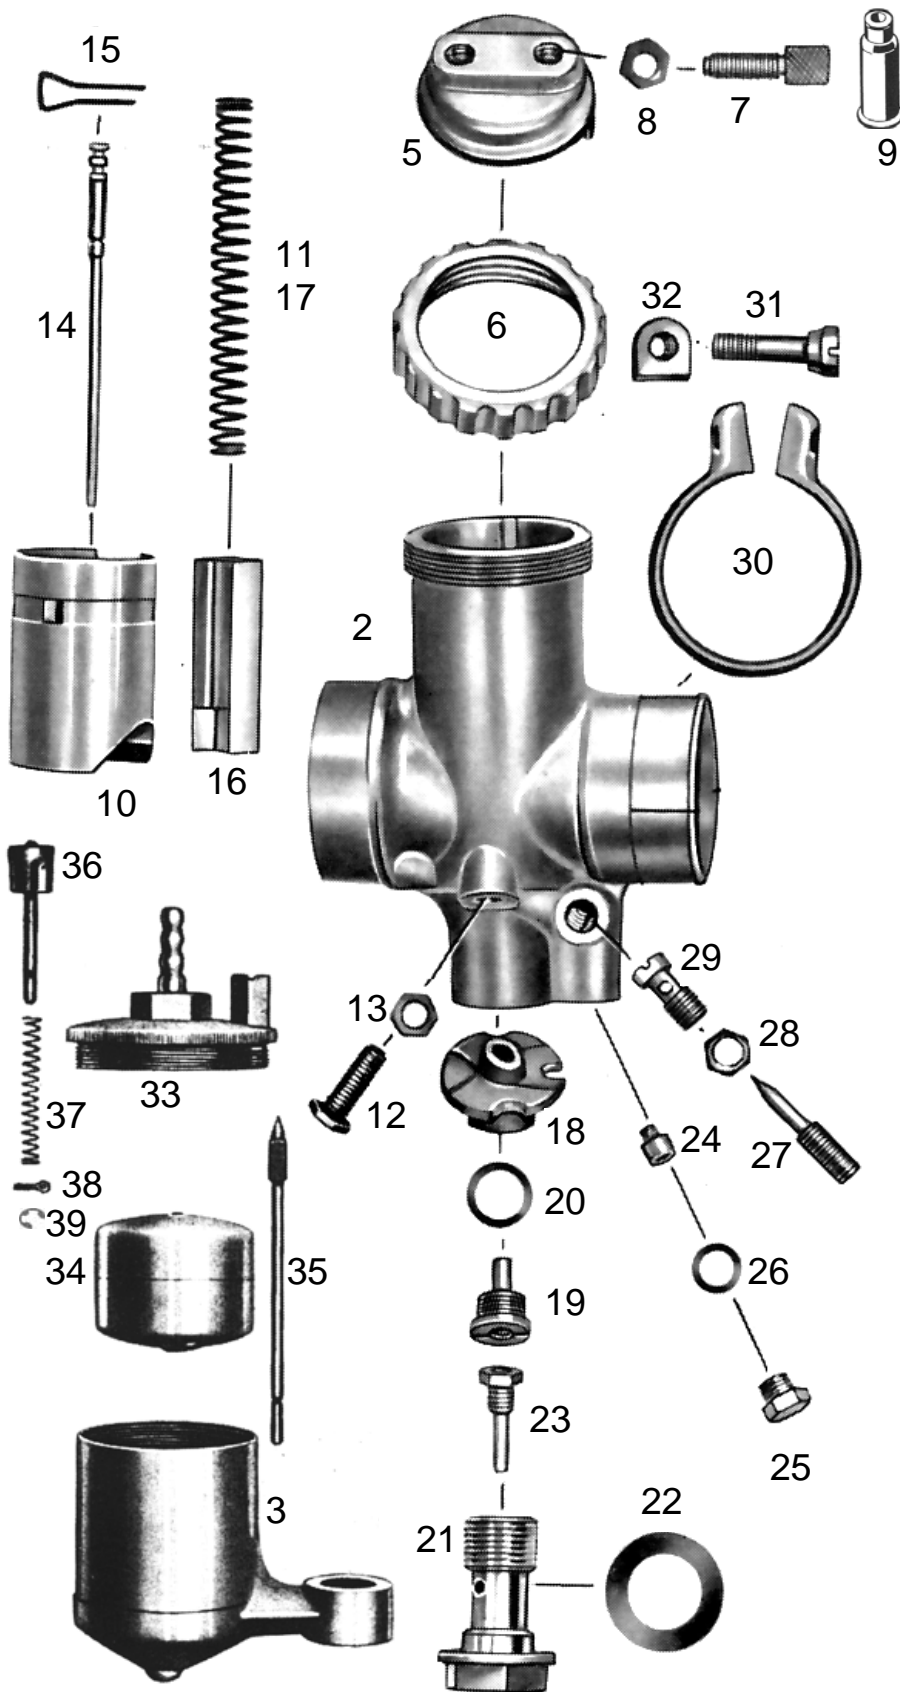

T77-St-2 T203-o	<b>BING Vergaser 2/22/11</b> Zweischiebervergaser mit Stutzen	VICTORIA KR 6	letzte Änderung 04.08.2021
<a href="#">Preisliste hier anklicken</a>		<a href="#">Lesen Sie vor einer Bestellung die Lieferbedingungen hier anklicken</a>	

nml = nicht mehr lieferbar a.A. = auf Anfrage ● = benötigte Menge	
Best-Nr.	Bezeichnung
	nml Vergaser kpl. 2/22/11
2	nml Vergasergehäuse nackt
3	303400 Schwimmergehäuse nackt
5	6546-1 Deckelplatte
6	6547-1 Verschraubung zu Deckelplatte
7	6542-0 Seilzugstellschraube ● 2 Stück
8	6551-0 Kontermutter zu Stellschraube ● 2 St
9	H1831 Gummitülle zu Stellschraube ● 2 St (Sonderzubehör, nicht serienmäßig)
10	3833-6 Gasschieber
11	6533-2 Feder zu Gasschieber
12	6549-0 Anschlagsschraube zu Gasschieber
13	6551-0 Kontermutter zu Anschlagsschraube
14	3836-5 Düsennadel 2.Kerbe von oben
15	6535-0 Klemmbügel zu Düsennadel
16	6532-1 Luftschieber
17	6533-2 Feder zu Luftschieber
18	3831-3 Mischkammereinsatz Nr.4
19	6526-0 Nadeldüse 2,68
20	6554-0 Dichtring zu Nadeldüse
21	9494-1 Düsenstock zu Hauptdüse
22	9494-2 Dichtring zu Düsenstock ● 2 Stück
23	3873-1 Hauptdüse 101-90 (Serie)
<a href="#">weitere Hauptdüsen hier anklicken</a>	
24	9501-1 Leerlaufdüse 031-40 (Serie)
<a href="#">weitere Leerlaufdüsen hier anklicken</a>	
25	6552-0 Verschlusschraube zu Leerlaufdüse
26	6553-0 Dichtring zu Verschlusschraube
27	9492-1 Luftregulierschraube 1 ½ Umdreh.raus
28	6551-1 Kontermutter zu Luftregulierschraube
29	6539-0 Leerlaufdüse
30	950302 Klemmring zu Vergaser
31	9502-0 Klemmschraube
32	5051-0 Mutter zu Klemmschraube
33	6531-0 Schwimmergehäusedeckel nackt
33	6536-0 Schwimmergehäusedeckel mit Tupfer
34	6529-0 Schwimmer
35	6530-0 Schwimbernadel
36	6545-0 Tupfer+Feder+Splint
37	6544-0 Feder zu Tupfer
38	6540-0 Splint zu Tupfer (nach Bedarf)
39	679923 Sprengring zu Tupfer (nach Bedarf)