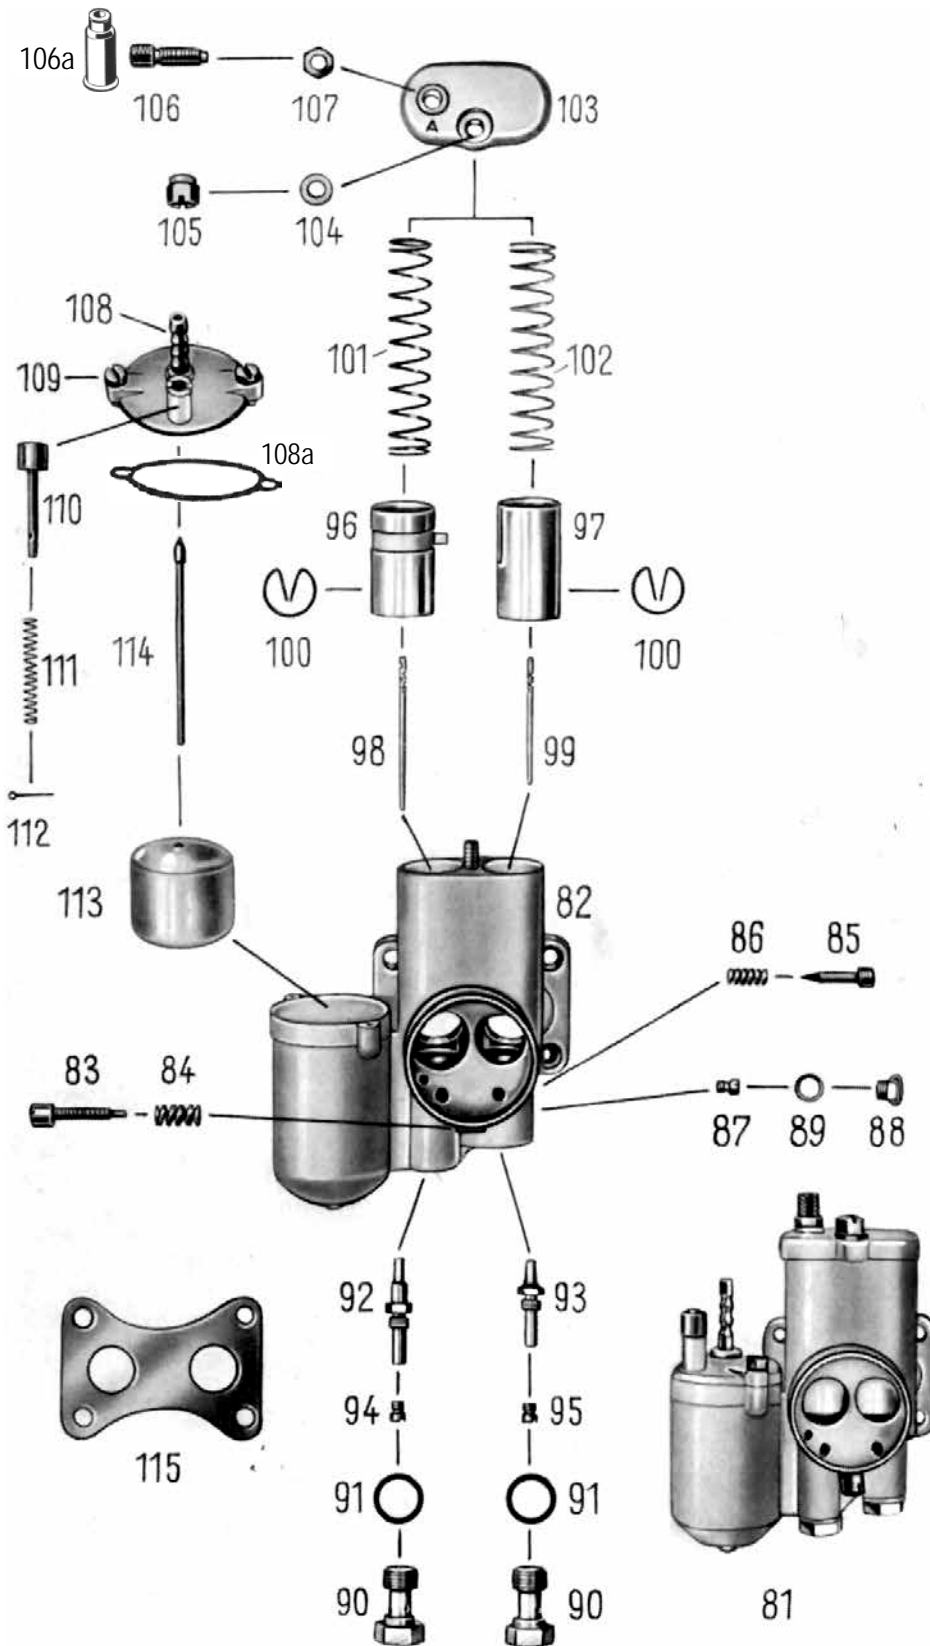

DB 07V-2 T75	BING Vergaser 18/17/3 Doppelvergaser	ZÜNDAPP DB 203 Comfort ab 07.1952 ZÜNDAPP DB 204 Norma ZÜNDAPP DB 234 Norma Luxus	geändert 25.09.2019
<a href="#">Preisliste hier anklicken</a>		Lesen Sie vor einer Bestellung die Lieferbedingungen <a href="#">hier anklicken</a>	

nml = nicht mehr lieferbar ● = benötigte Menge		
Bild	Best-Nr.	Bezeichnung
81	nml	Vergaser kpl.
82	751817	Vergasergehäuse nackt
83	nml	Leerlaufeinstellschraube
84	6533-7	Feder zu Leerlaufeinstellschraube
85	9492-0	Leerlaufschraube 1½ Umdreh.offen
86	9493-0	Feder zu Leerlaufschraube
87	9501-1	Leerlaufdüse 031-40
<a href="#">weitere Leerlaufdüsen hier anklicken</a>		
88	6552-1	Verschlussschr. zu Leerlaufdüse
89	6553-0	Dichtring zu Verschlussschraube
90	9494-4	Verschlussschraube ● 2 Stück
91	9494-5	Dichtring zu Verschlussschr. ● 2 Stück
92	6204-5	Nadeldüse links 2,62
93	3838-8	Nadeldüse rechts 2,60
94	3835-5	Hauptdüse links 031-90
95	9501-0	Hauptdüse rechts 031-70
<a href="#">weitere Hauptdüsen hier anklicken</a>		
96	nml-03	Gasschieber links
97	nml-04	Gasschieber rechts
98	3836-6	Düsennadel links 51 mm 3. Kerbe von oben
99	3836-3	Düsennadel rechts 42 mm 1. Kerbe von oben
100	9486-1	Klemmfeder zu Düsennadel ● 2 Stück
101	6533-1	Feder zu Gasschieber links
102	6533-1	Feder zu Gasschieber rechts
103	181711	Deckelpatte nackt
104	137B05	Federscheibe B5
105	nml	Sechskantmutter zu Deckelpatte
106	6542-0	Seilzugstellschraube
106a	H1831	Gummitülle zu Stellschraube (Sonderzubehör, nicht serienmäßig)
107	6551-0	Kontermutter zu Stellschraube
108	3832-0	Schwimmergehäusedeckel kpl.
108a	9500-4	Dichtung zu Schw-Geh-Deckel (Sonderzubehör, nicht serienmäßig)
109	9483-0	Schraube zu Schw-Geh-Deckel ● 2St
110	6545-1	Tupfer mit Feder und Splint
111	6544-0	Feder zu Tupfer
112	6540-0	Splint zu Tupfer
113	9480-0	Schwimmer
114	9481-1	Schwimmernadel
115	nml	Isolierstück (Sonderzubehör, nicht serienmäßig)