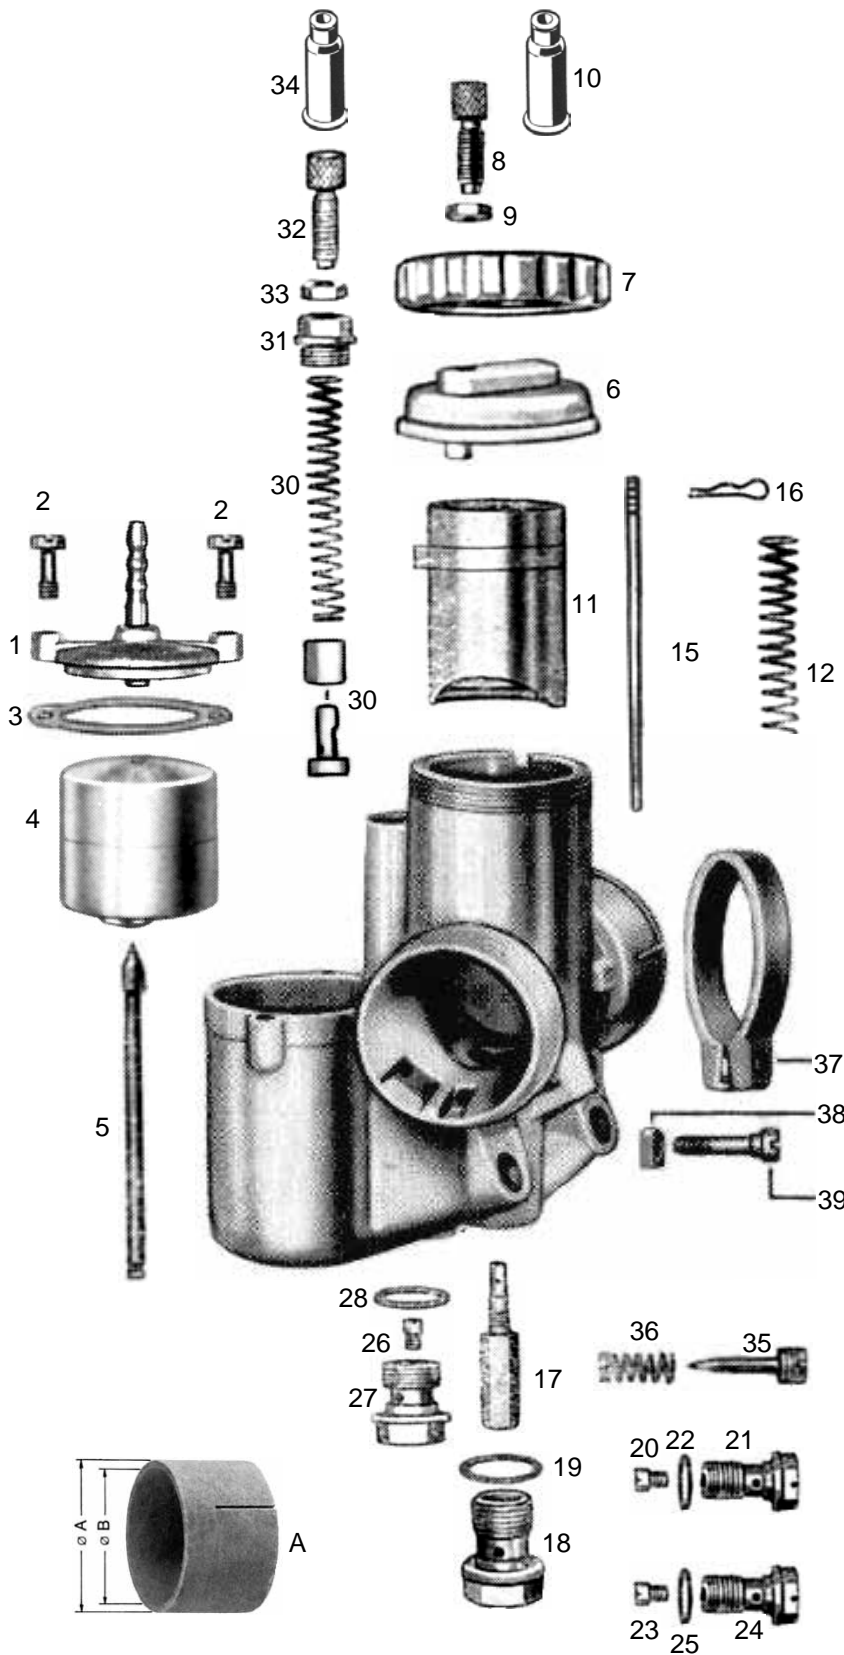

nml = nicht mehr lieferbar a.A. = auf Anfrage ● = benötigte Menge		
Alle Angaben nach Bing Unterlagen		
Bild	Best-Nr.	Bezeichnung
	nml	Vergaser kpl.
	nml	Vergasergehäuse nackt
A	5060-0	Isolierbüchse 33x31
1	5048-0	Schwimmer-Gehäuse-Deckel
2	9483-0	Schraube zu Schw-Geh-Deckel ● 2St
3	9500-4	Dichtung zu Schw-Geh-Deckel <i>(Sonderzubehör, nicht serienmäßig)</i>
4	9480-0	Schwimmer
5	9481-0	Schwimmernadel
6	9487-0	Deckelplatte zu Gasschieber
7	6547-0	Verschraubung zu Deckelplatte
8	6542-0	Seilzug-Stellschraube
9	6551-0	Kontermutter zu Stellschraube
10	H1831	Gummitülle zu Stellschraube <i>(Sonderzubehör, nicht serienmäßig)</i>
11	9484-0	Gasschieber Nr.13
12	6533-0	Feder zu Gasschieber
13	6549-0	Anschlagschraube zu Gasschieber
14	6551-0	Kontermutter zu Anschlagsschraube
15	9485-0	Düsennadel 3.Loch von oben
16	9486-0	Klemmbügel zu Düsennadel
17	3838-2	Nadeldüse 1508
18	9496-0	Abschlusschraube zu Nadeldüse
19	9497-0	Dichtring zu Abschlusschraube
20	3835-8	Hauptdüse 031-115 (Serie)
weitere Hauptdüsen hier anlicken		
21	9494-0	Düsenhalter zu Hauptdüse
22	9495-0	Dichtring zu Düsenhalter
23	9501-1	Leerlaufdüse 031-40 (Serie)
weitere Leerlaufdüsen hier anlicken		
24	9494-0	Düsenhalter zu Leerlaufdüse
25	9495-0	Dichtring zu Düsenhalter
26	9501-0	Starterdüse 031-70 (Serie)
weitere Starterdüsen hier anlicken		
27	9499-0	Düsenhalter zu Starterdüse
28	9500-0	Dichtring zu Düsenhalter
29	9490-0	Starterkolben 2-teilig
30	9489-0	Feder zu Starterkolben
31	9488-0	Verschlusschraube zu Starterkolben
32	6542-0	Seilzug-Stellschraube
33	6551-0	Kontermutter zu Stellschraube
34	H1831	Gummikappe zu Stellschraube <i>(Sonderzubehör, nicht serienmäßig)</i>
35	9492-0	Luftregulierschraube 2½ Umdreh.offen
36	9493-0	Feder zu Luftregulierschraube
37	9503-0	Klemmring
38	9502-0	Klemmringschraube
39	5051-0	Spezialmutter zu Klemmringschraube