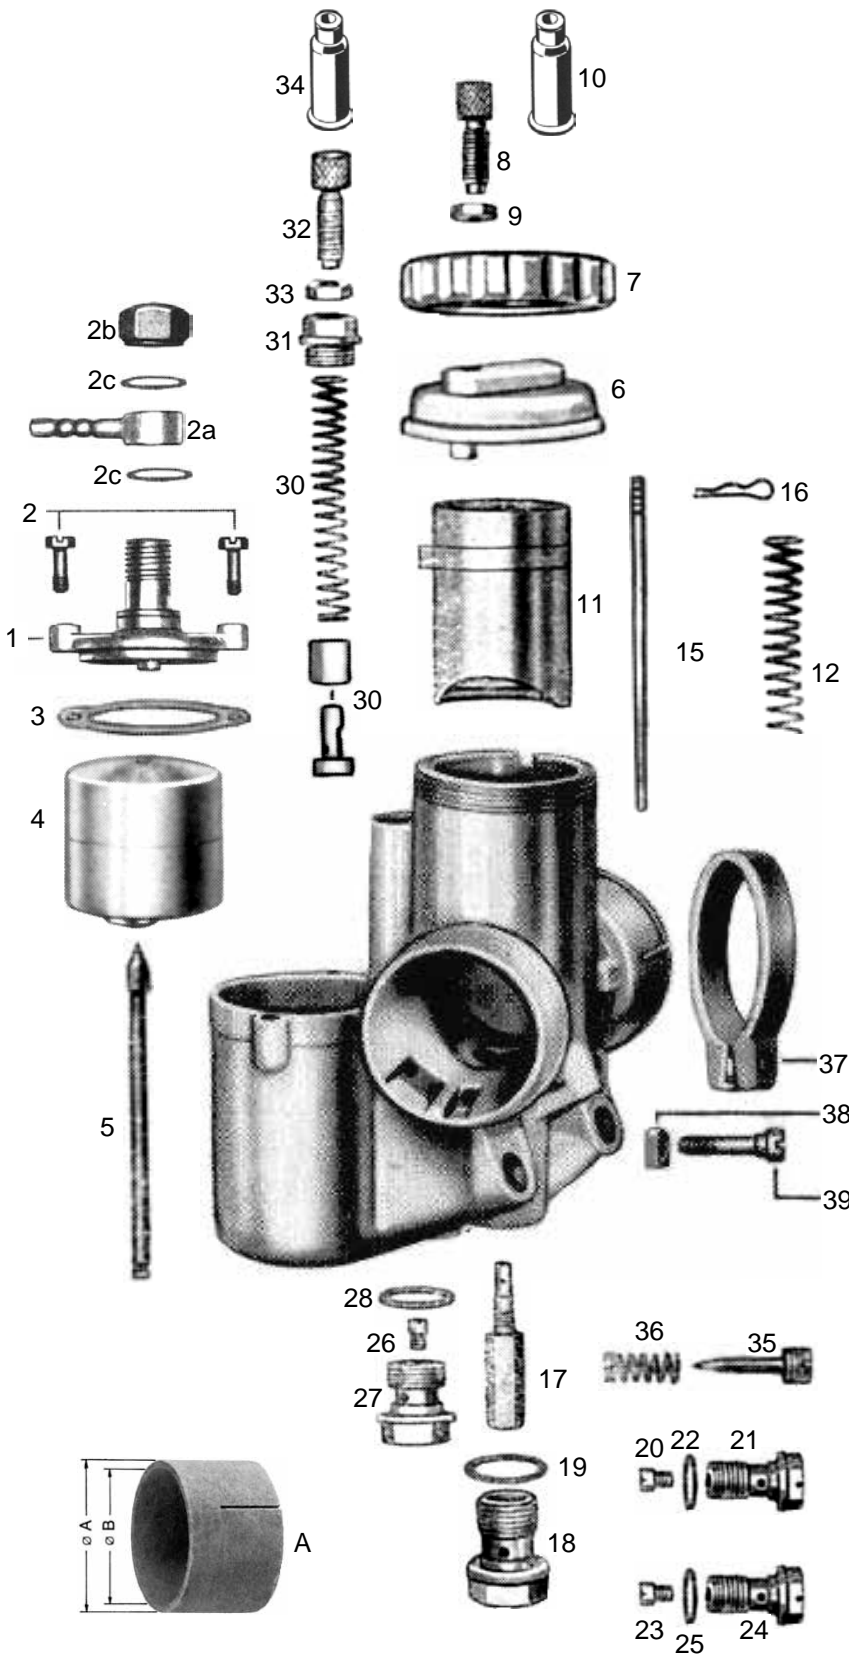

nml = nicht mehr lieferbar a.A. = auf Anfrage ● = benötigte Menge		
Alle Angaben nach Bing Unterlagen		
Bild	Best-Nr.	Bezeichnung
	nml	Vergaser kpl.
	nml	Vergasergehäuse nackt
A	5060-0	Isolierbüchse 33x31x20 mm
1	9482-4	Schwimmergehäusedeckel nackt
2	9483-0	Schraube zu Schw-Geh-Deckel ●2Stk
2a	5048-1	Schlauchschwenkanschluß 6 mm
2b	5051-1	Hutmutter
2c	9494-7	Dichtung ●2 Stück
3	9500-4	Dichtung zu Schw-Geh-Deckel (Sonderzubehör, nicht serienmäßig)
4	9480-0	Schwimmer 7 Gramm
5	9481-0	Schwimmernadel ca. 57,5 mm
6	9487-0	Deckelplatte zu Gasschieber
7	6547-0	Verschraubung zu Deckelplatte
8	6542-0	Seilzug-Stellschraube
9	6551-0	Kontermutter zu Stellschraube
10	H1831	Gummitülle zu Stellschraube (Sonderzubehör, nicht serienmäßig)
11	6548-9	Gasschieber Nr.3
12	6533-0	Feder zu Gasschieber
13	6549-0	Anschlagschraube zu Gasschieber
14	6551-0	Kontermutter zu Anschlagsschraube
15	9485-0	Düsennadel 3.Loch von oben
16	9486-0	Klemmbügel zu Düsennadel
17	3838-2	Nadeldüse 1508
18	9496-0	Abschlusschraube zu Nadeldüse
19	9497-0	Dichtring zu Abschlusschraube
20	3835-8	Hauptdüse 031-115 (Serie)
weitere Hauptdüsen hier anklicken		
21	9494-0	Düsenhalter zu Hauptdüse
22	9495-0	Dichtring zu Düsenhalter
23	9501-1	Leerlaufdüse 031-40 (Serie)
weitere Leerlaufdüsen hier anklicken		
24	9494-0	Düsenhalter zu Leerlaufdüse
25	9495-0	Dichtring zu Düsenhalter
26	9501-0	Starterdüse 031-70 (Serie)
weitere Starterdüsen hier anklicken		
27	9499-0	Düsenhalter zu Starterdüse
28	9500-0	Dichtring zu Düsenhalter
29	9490-0	Starterkolben 2-teilig
30	9489-0	Feder zu Starterkolben
31	9488-0	Verschlusschraube zu Starterkolben
32	6542-0	Seilzug-Stellschraube
33	6551-0	Kontermutter zu Stellschraube
34	H1831	Gummikappe zu Stellschraube (Sonderzubehör, nicht serienmäßig)
35	9492-0	Luftregulierschraube 1 Umdreh.offen
36	9493-0	Feder zu Luftregulierschraube
37	9503-0	Klemmring
38	9502-0	Spezialschraube zu Klemmring
39	5051-0	Spezialmutter zu Klemmringschraube