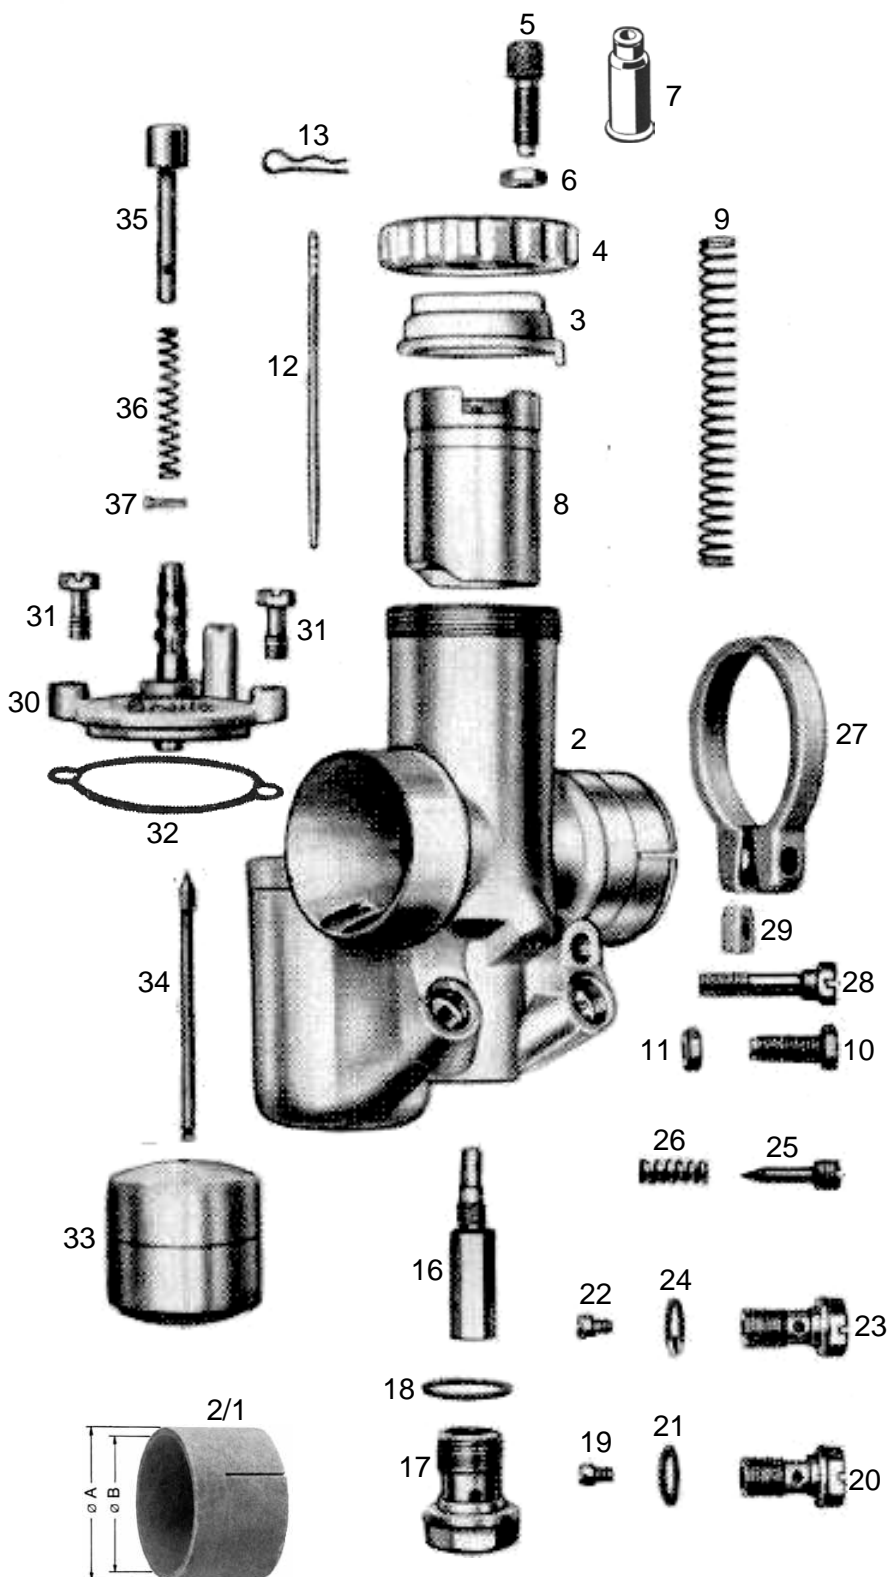

T91-St-1 Zul ob/6	<b>BING Vergaser 1/26/30</b> Schrägdüsenvergaser	MAICO M 175 wird ab 7.54 durch 1/26/34 ersetzt	letzte Änderung 21.03.2020
<a href="#">Preisliste hier anklicken</a>		<a href="#">Lesen Sie vor einer Bestellung die Lieferbedingungen hier anklicken</a>	

nml = nicht mehr lieferbar a.A. = auf Anfrage ● = benötigte Menge	
Alle Angaben nach Bing Unterlagen	
Best-Nr.	Bezeichnung
	nml Vergaser 1/26/30 kpl.
2	nml Vergasergehäuse nackt
2/1	5060-0 Isolierbuchse 33x31 mm
3	9487-0 Deckelplatte zu Gasschieber
4	6547-0 Verschraubung zu Deckelplatte
5	6542-0 Seilzugstellschraube
6	6551-0 Kontermutter zu Stellschraube
7	H1831 Gummitülle zu Stellschraube <i>(Sonderzubehör, nicht serienmäßig)</i>
8	3833-7 Gasschieber
9	6533-0 Feder zu Gasschieber
10	6549-0 Anschlagsschraube zu Gasschieber
11	6551-0 Kontermutter zu Anschlagsschraube
12	3836-0 Düsennadel <i>2.Loch von oben</i>
13	9486-0 Klemmbügel zu Düsennadel
16	3838-2 Nadeldüse 1508
17	9496-0 Verschlusschraube zu Nadeldüse
18	9497-0 Dichtring zu Verschlusschraube
19	2258-0 Hauptdüse 031-130 (Serie)
<a href="#">weitere Hauptdüsen hier anklicken</a>	
20	9494-0 Düsenhalter zu Hauptdüse
21	9495-0 Dichtring zu Düsenhalter
22	6538-0 Leerlaufdüse 031-35 (Serie)
<a href="#">weitere Leerlaufdüsen hier anklicken</a>	
23	9494-0 Düsenhalter zu Leerlaufdüse
24	9495-0 Dichtring zu Düsenhalter
25	9492-0 Luftregulierschraube <i>1 Umdreh.offen</i>
26	9493-0 Feder zu Luftregulierschraube
27	9503-0 Klemmring zu Vergaser
28	9502-0 Klemmschraube
29	5051-0 Mutter zu Klemmschraube
30	150101 Schw-Geh-Deckel kpl. mit Tüpfer
31	9483-0 Schraube zu Schw-Geh-Deckel ● 2Stk
32	9500-4 Dichtung zu Schw-Geh-Deckel <i>(Sonderzubehör, nicht serienmäßig)</i>
33	9480-0 Schwimmer 7 Gramm
34	9481-0 Schwimbernadel
35	6545-0 Tüpfersatz mit Feder und Splint
36	6544-0 Feder zu Tüpfer
37	6540-0 Splint zu Tüpfer